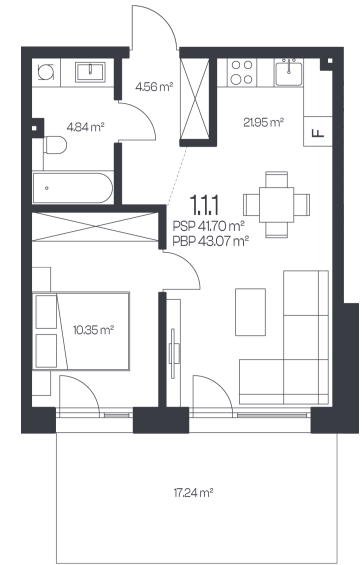

Butas 1.1.1

Korpusas 1

Aukštas 1

Kambariai 2

Plotas 43,07 m²

Kryptis V

Susisiekite

+370 600 90 110
info@kadrai.lt

Patalpos aukšte

Korpusas