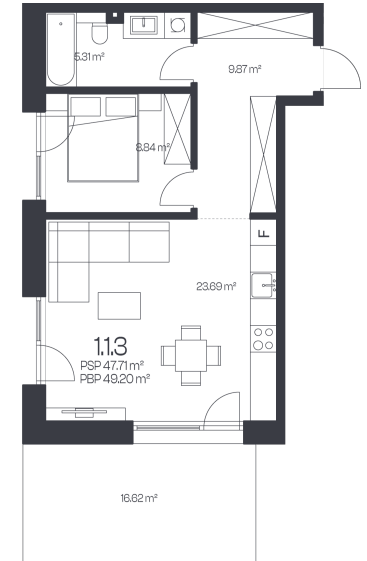

Butas 1.1.3

Korpusas 1

Aukštas 1

Kambariai 2

Plotas 49,2 m²

Kryptis V

Susisiekite

+370 600 90 110
info@kadrai.lt