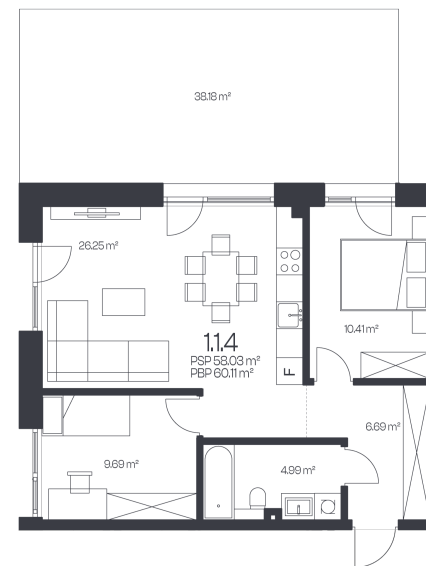

Butas 1.1.4

Korpusas 1

Aukštas 1

Kambariai 3

Plotas 60,11 m²

Kryptis R

Susisiekite

+370 600 90 110
info@kadrai.lt

Patalpos aukšte

Korpusas