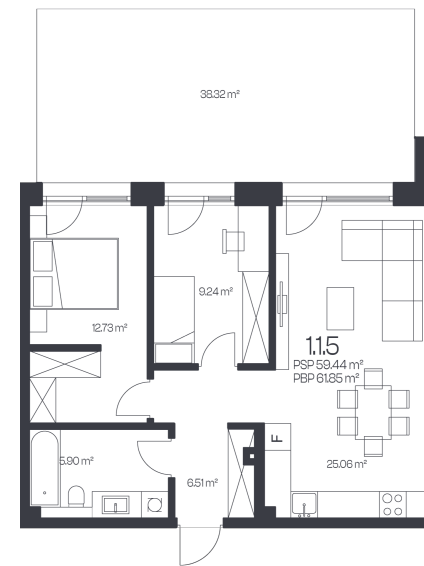

Butas 1.1.5

Korpusas 1

Aukštas 1

Kambariai 3

Plotas 61,85 m²

Kryptis R

Susisiekite

+370 600 90 110
info@kadrai.lt

Patalpos aukšte

Korpusas