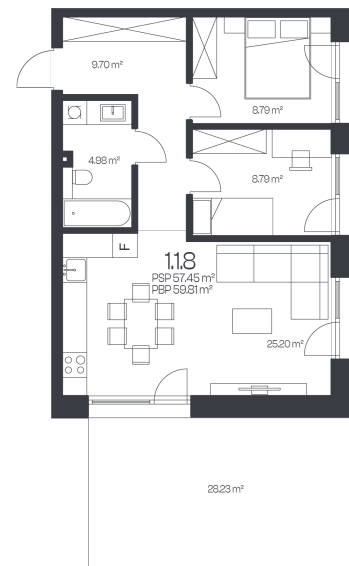

Butas 1.1.8

Korpusas 1

Aukštas 1

Kambariai 3

Plotas 59,81 m²

Kryptis V

Susisiekite

+370 600 90 110
info@kadrai.lt