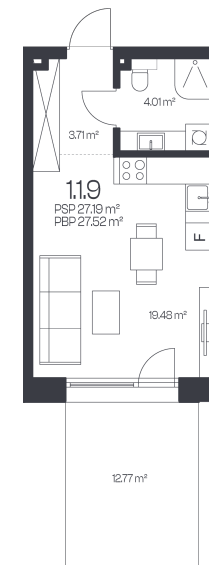

Butas 1.1.9

Korpusas 1

Aukštas 1

Kambariai 1

Plotas 27,52 m²

Kryptis V

Susisiekite

+370 600 90 110
info@kadrai.lt