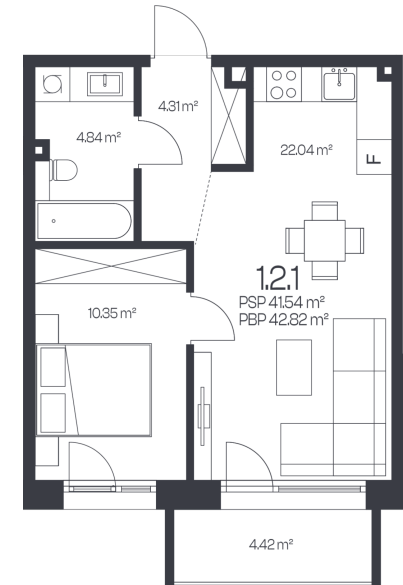

Butas 1.2.1

Korpusas 1

Aukštas 2

Kambariai 2

Plotas 42,82 m²

Kryptis V

Balkonas 4,42 m²

Susisiekite

+370 600 90 110
info@kadrai.lt