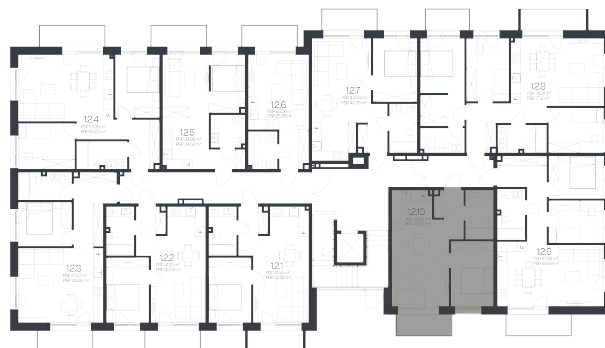

Patalpos aukšte