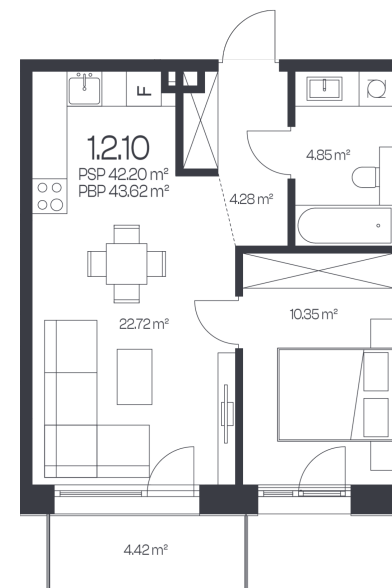

Butas 1.2.10

Korpusas 1

Aukštas 2

Kambariai 2

Plotas 43,62 m²

Kryptis V

Balkonas 4,42 m²

Susisiekite

+370 600 90 110
info@kadrai.lt