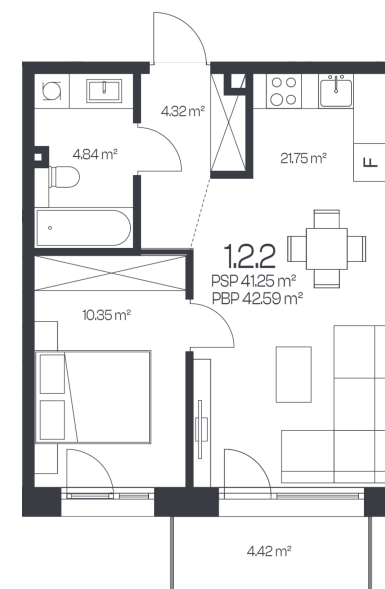

Butas 1.2.2

Korpusas 1

Aukštas 2

Kambariai 2

Plotas 42,59 m²

Kryptis V

Balkonas 4,42 m²

Susisiekite

+370 600 90 110
info@kadrai.lt