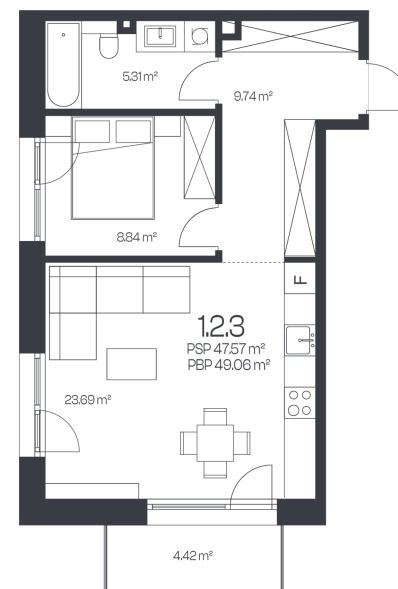

Butas 1.2.3

Korpusas 1

Aukštas 2

Kambariai 2

Plotas 49,06 m²

Kryptis V

Balkonas 4,42 m²

Susisiekite

+370 600 90 110
info@kadrai.lt