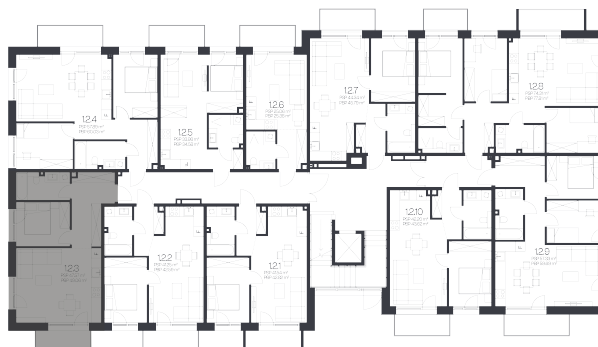

Patalpos aukšte