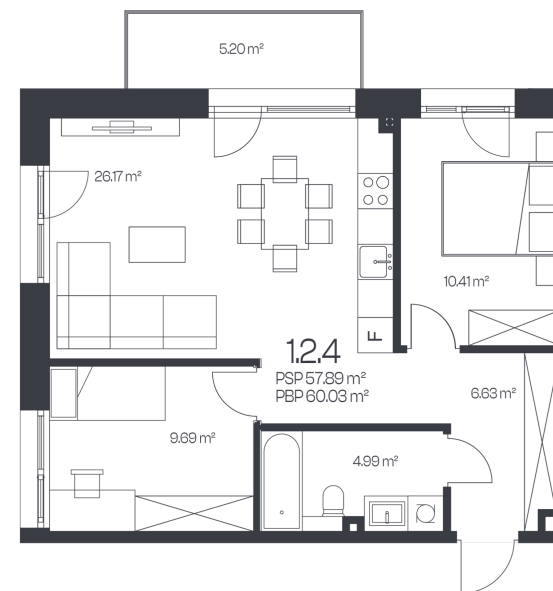

Butas 1.2.4

Korpusas 1

Aukštas 2

Kambariai 3

Plotas 60,03 m²

Kryptis R

Balkonas 5,2 m²

Susisiekite

+370 600 90 110
info@kadrai.lt