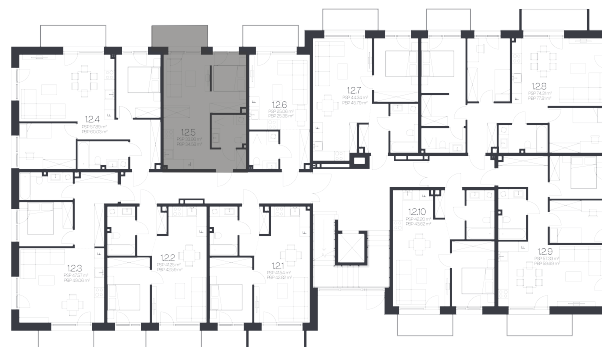

Patalpos aukšte