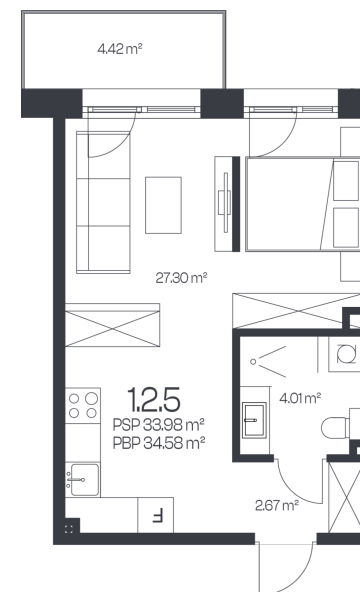

Butas 1.2.5

Korpusas 1

Aukštas 2

Kambariai 1,5

Plotas 34,58 m²

Kryptis R

Balkonas 4,42 m²

Susisiekite

+370 600 90 110
info@kadrai.lt