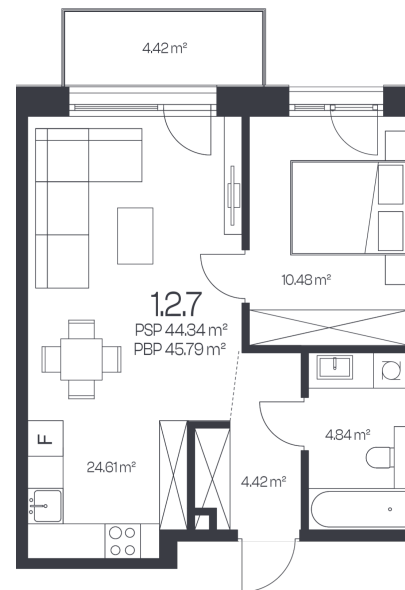

Butas 1.2.7

Korpusas 1

Aukštas 2

Kambariai 2

Plotas 45,79 m²

Kryptis R

Balkonas 4,42 m²

Susisiekite

+370 600 90 110
info@kadrai.lt