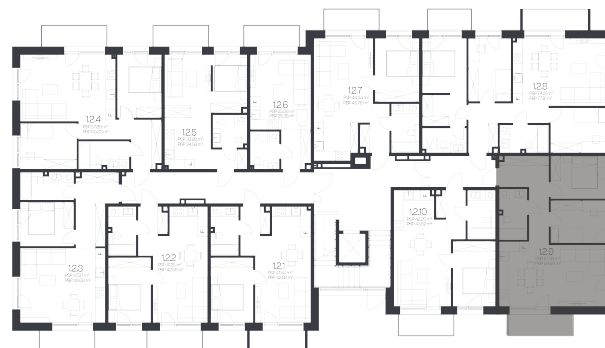

Patalpos aukšte