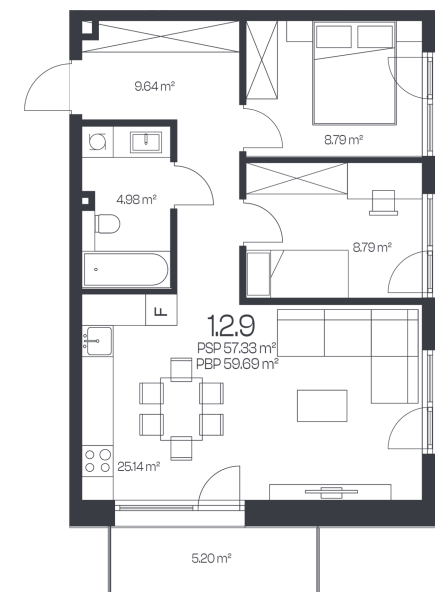

Butas 1.2.9

Korpusas 1

Aukštas 2

Kambariai 3

Plotas 59,69 m²

Kryptis V

Balkonas 5,2 m²

Susisiekite

+370 600 90 110
info@kadrai.lt