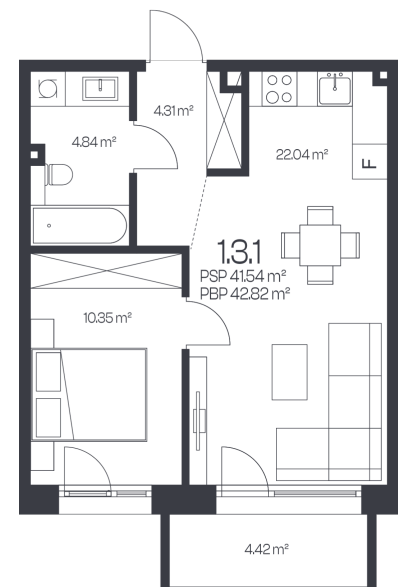

Butas 1.3.1

Korpusas 1

Aukštas 3

Kambariai 2

Plotas 42,82 m²

Kryptis V

Balkonas 4,42 m²

Susisiekite

+370 600 90 110
info@kadrai.lt