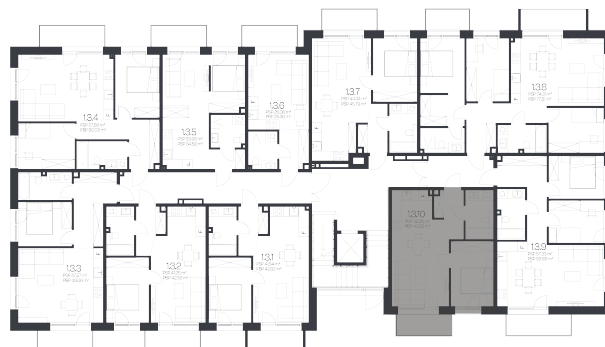

Patalpos aukšte