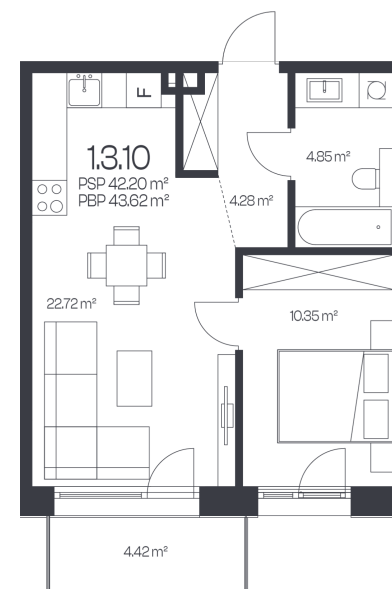

Butas 1.3.10

Korpusas 1

Aukštas 3

Kambariai 2

Plotas 43,62 m²

Kryptis V

Balkonas 4,42 m²

Susisiekite

+370 600 90 110
info@kadrai.lt