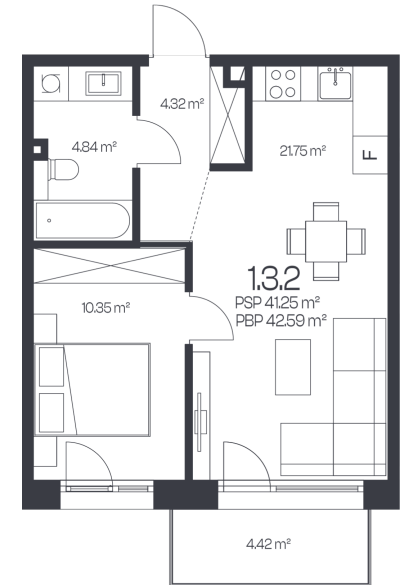

Butas 1.3.2

Korpusas 1

Aukštas 3

Kambariai 2

Plotas 42,59 m²

Kryptis V

Balkonas 4,42 m²

Susisiekite

+370 600 90 110
info@kadrai.lt