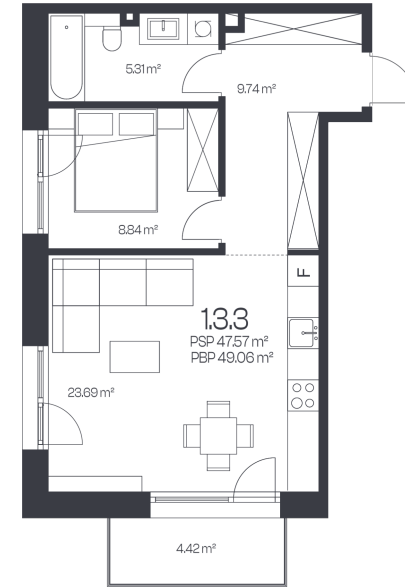

Butas 1.3.3

Korpusas 1

Aukštas 3

Kambariai 2

Plotas 49,06 m²

Kryptis V

Balkonas 4,42 m²

Susisiekite

+370 600 90 110
info@kadrai.lt