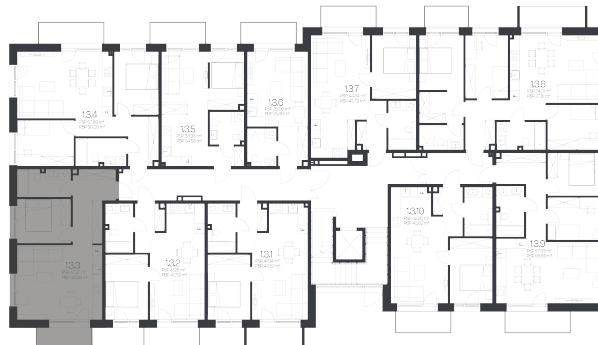

Patalpos aukšte