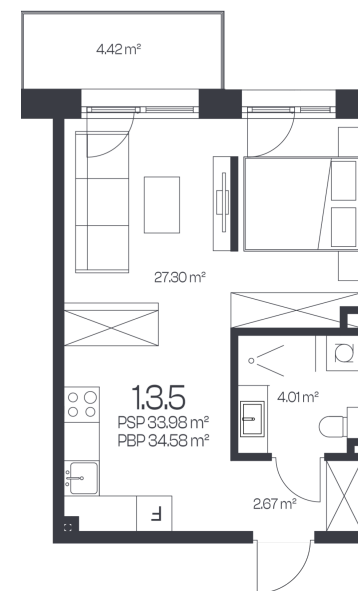

Butas 1.3.5

Korpusas 1

Aukštas 3

Kambariai 1,5

Plotas 34,58 m²

Kryptis R

Balkonas 4,42 m²

Susisiekite

+370 600 90 110
info@kadrai.lt