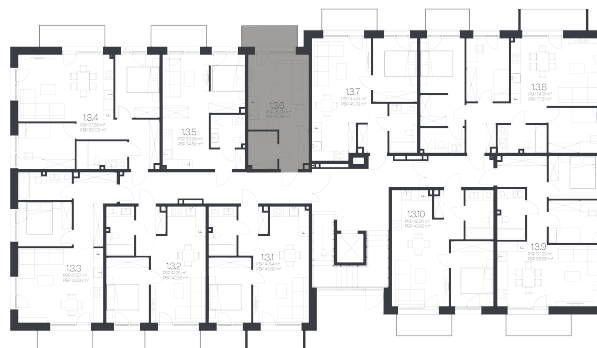

Patalpos aukšte