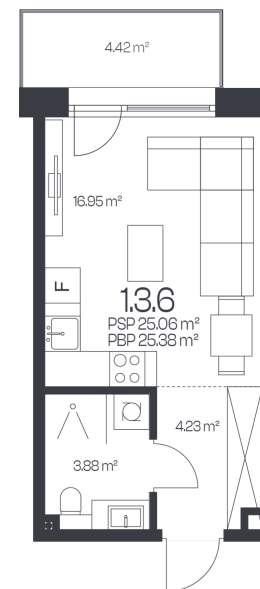

Butas 1.3.6

Korpusas 1

Aukštas 3

Kambariai 1

Plotas 25,38 m²

Kryptis R

Balkonas 4,42 m²

Susisiekite

+370 600 90 110
info@kadrai.lt