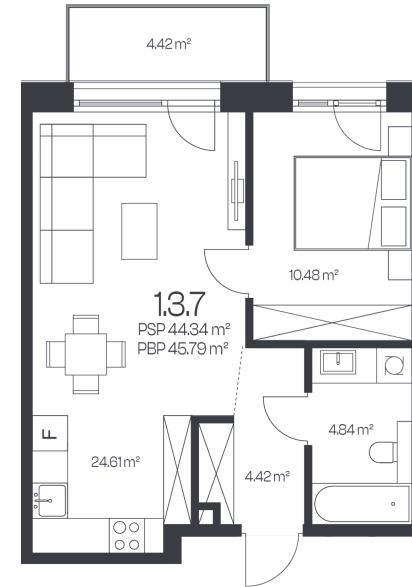

Butas 1.3.7

Korpusas 1

Aukštas 3

Kambariai 2

Plotas 45,79 m²

Kryptis R

Balkonas 4,42 m²

Susisiekite

+370 600 90 110
info@kadrai.lt