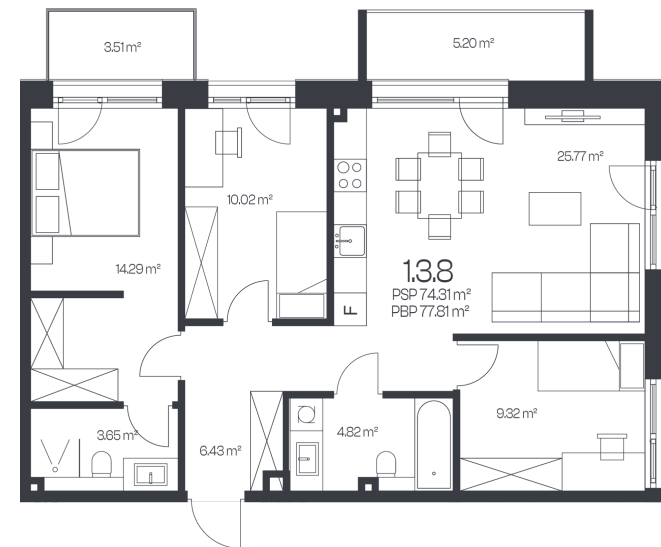

Butas 1.3.8

Korpusas 1

Aukštas 3

Kambariai 4

Plotas 77,81 m²

Kryptis R

Balkonas 5,2 m²

Susisiekite

+370 600 90 110
info@kadrai.lt