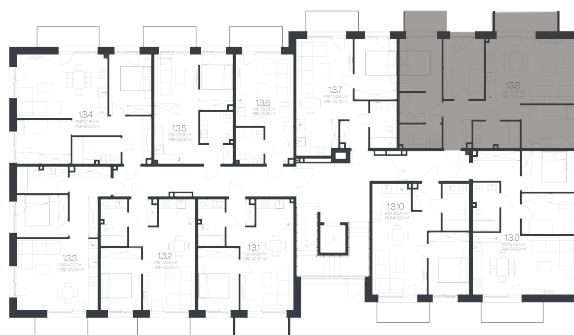

Patalpos aukšte