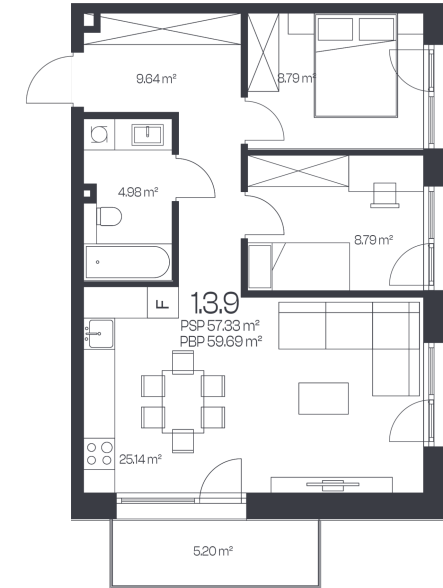

Butas 1.3.9

Korpusas 1

Aukštas 3

Kambariai 3

Plotas 59,69 m²

Kryptis V

Balkonas 5,2 m²

Susisiekite

+370 600 90 110
info@kadrai.lt