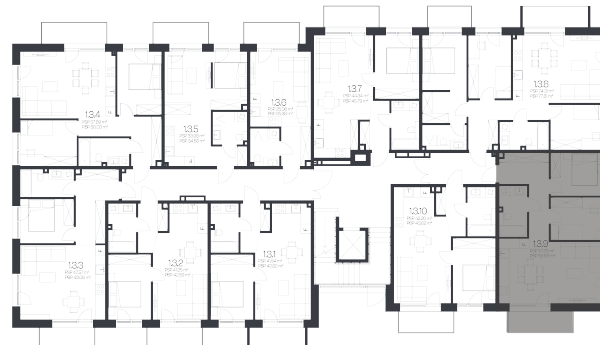

Patalpos aukšte