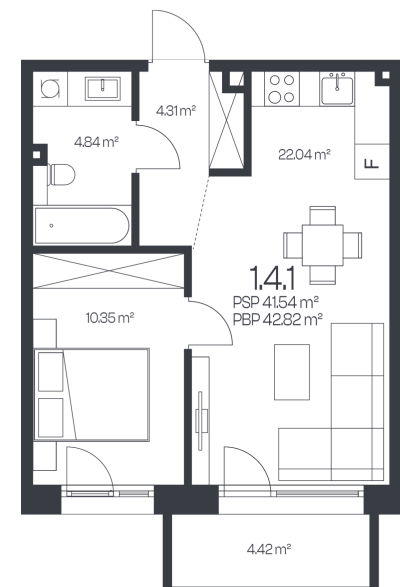

Butas 1.4.1

Korpusas 1

Aukštas 4

Kambariai 2

Plotas 42,82 m²

Kryptis V

Balkonas 4,42 m²

Susisiekite

+370 600 90 110
info@kadrai.lt