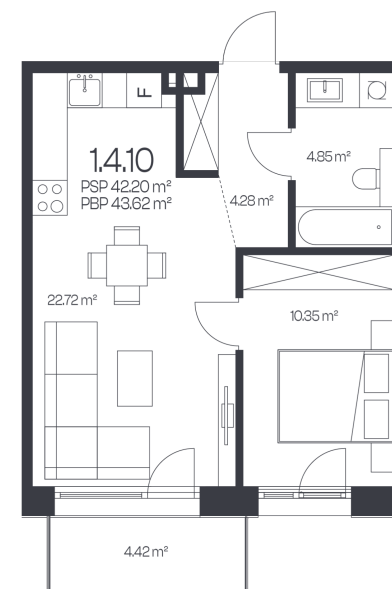

Butas 1.4.10

Korpusas 1

Aukštas 4

Kambariai 2

Plotas 43,62 m²

Kryptis V

Balkonas 4,42 m²

Susisiekite

+370 600 90 110
info@kadrai.lt