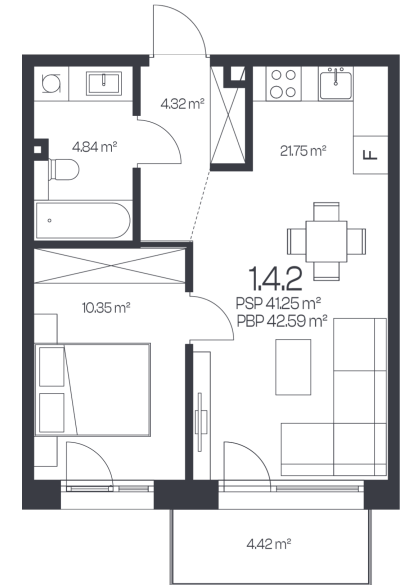

Butas 1.4.2

Korpusas 1

Aukštas 4

Kambariai 2

Plotas 42,59 m²

Kryptis V

Balkonas 4,42 m²

Susisiekite

+370 600 90 110
info@kadrai.lt