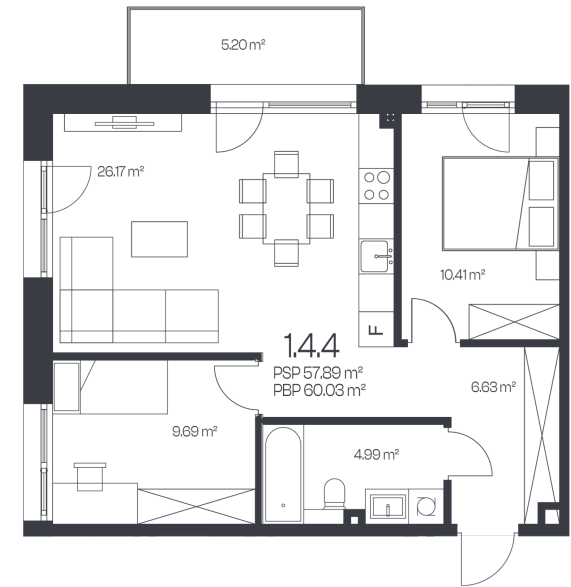

Butas 1.4.4

Korpusas 1

Aukštas 4

Kambariai 3

Plotas 60,03 m²

Kryptis R

Balkonas 5,2 m²

Susisiekite

+370 600 90 110
info@kadrai.lt