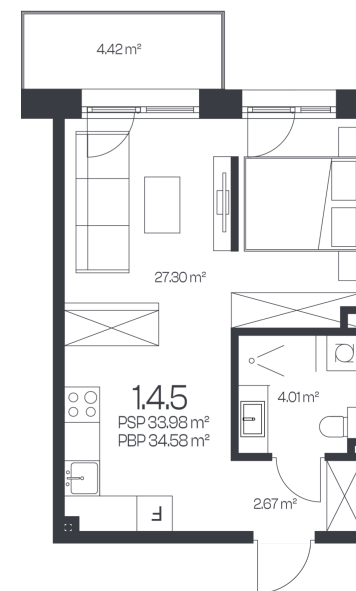

Butas 1.4.5

Korpusas 1

Aukštas 4

Kambariai 1,5

Plotas 34,58 m²

Kryptis R

Balkonas 4,42 m²

Susisiekite

+370 600 90 110
info@kadrai.lt