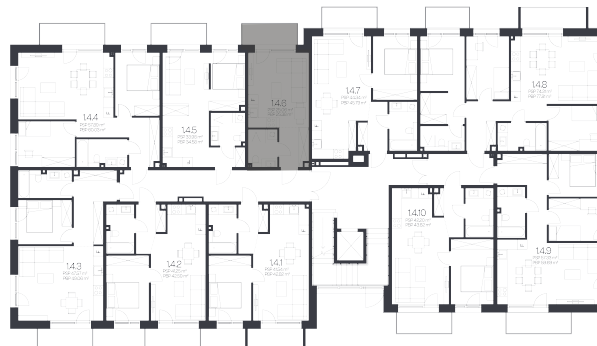

Patalpos aukšte