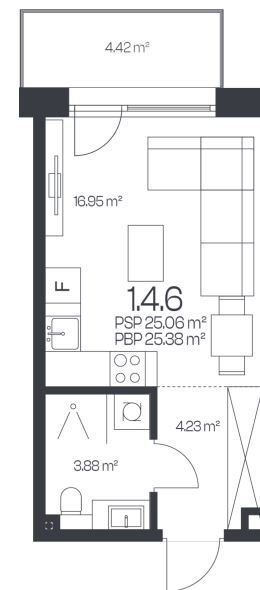

Butas 1.4.6

Korpusas 1

Aukštas 4

Kambariai 1

Plotas 25,38 m²

Kryptis R

Balkonas 4,42 m²

Susisiekite

+370 600 90 110
info@kadrai.lt