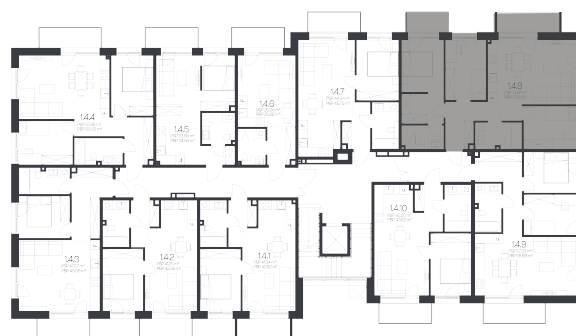

Patalpos aukšte