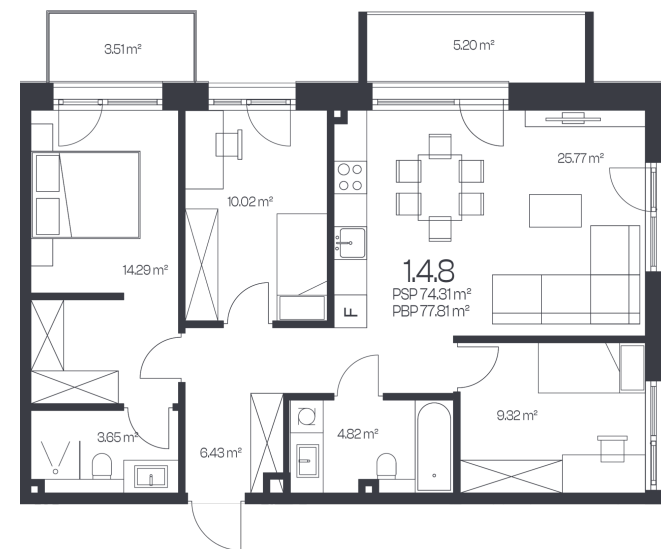

Butas 1.4.8

Korpusas 1

Aukštas 4

Kambariai 4

Plotas 77,81 m²

Kryptis R

Balkonas 5,2 m²

Susisiekite

+370 600 90 110
info@kadrai.lt