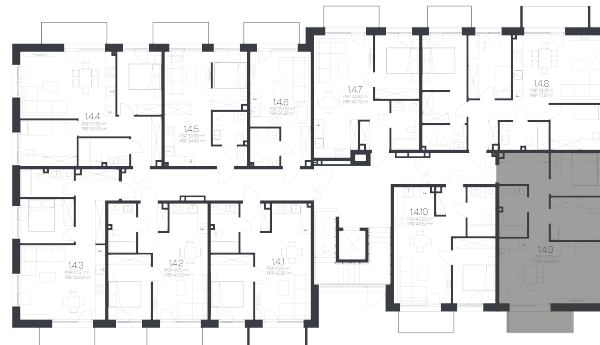

Patalpos aukšte