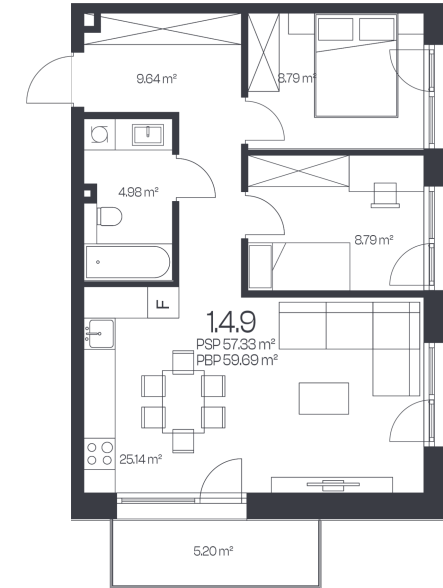

Butas 1.4.9

Korpusas 1

Aukštas 4

Kambariai 3

Plotas 59,69 m²

Kryptis V

Balkonas 5,2 m²

Susisiekite

+370 600 90 110
info@kadrai.lt