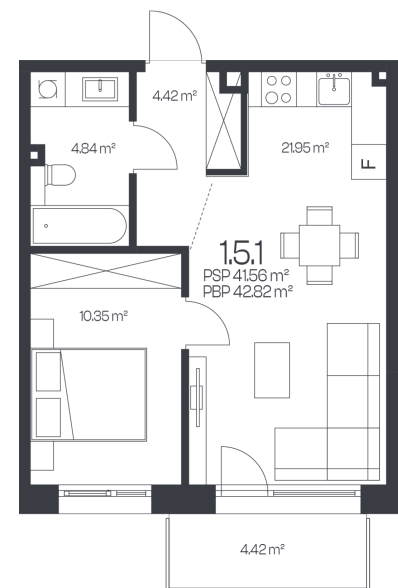

Butas 1.5.1

Korpusas 1

Aukštas 5

Kambariai 2

Plotas 42,82 m²

Kryptis V

Balkonas 4,42 m²

Susisiekite

+370 600 90 110
info@kadrai.lt