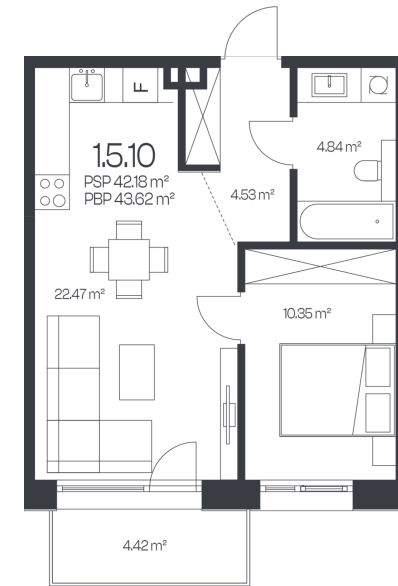

Butas 1.5.10

Korpusas 1

Aukštas 5

Kambariai 2

Plotas 43,62 m²

Kryptis V

Balkonas 4,42 m²

Susisiekite

+370 600 90 110
info@kadrai.lt