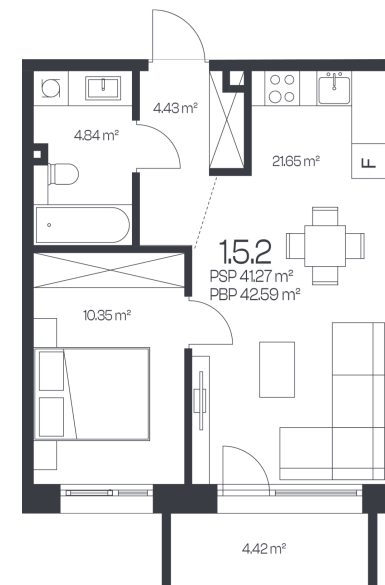

Butas 1.5.2

Korpusas 1

Aukštas 5

Kambariai 2

Plotas 42,59 m²

Kryptis V

Balkonas 4,42 m²

Susisiekite

+370 600 90 110
info@kadrai.lt