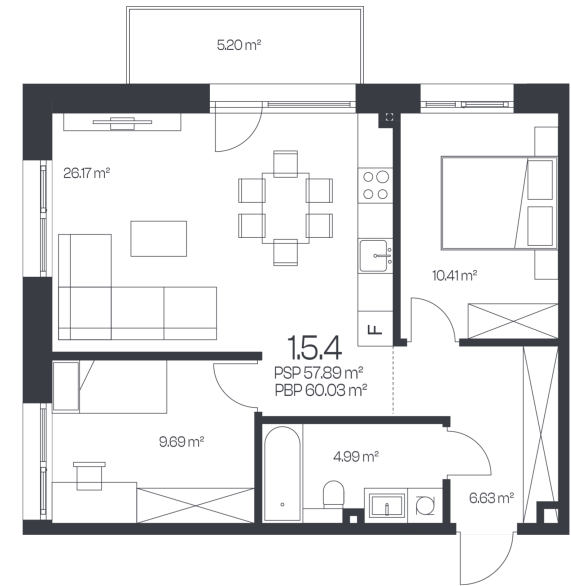

Butas 1.5.4

Korpusas 1

Aukštas 5

Kambariai 3

Plotas 60,03 m²

Kryptis R

Balkonas 5,2 m²

Susisiekite

+370 600 90 110
info@kadrai.lt