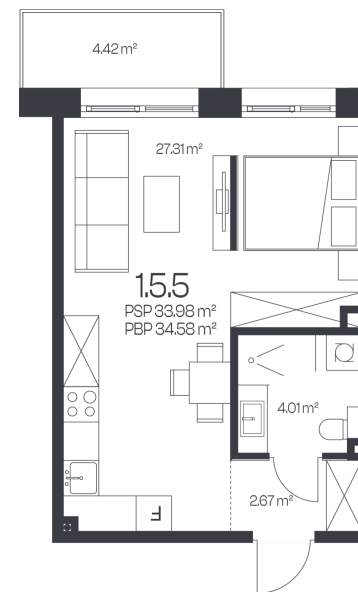

Butas 1.5.5

Korpusas 1

Aukštas 5

Kambariai 1,5

Plotas 34,58 m²

Kryptis R

Balkonas 4,42 m²

Susisiekite

+370 600 90 110
info@kadrai.lt