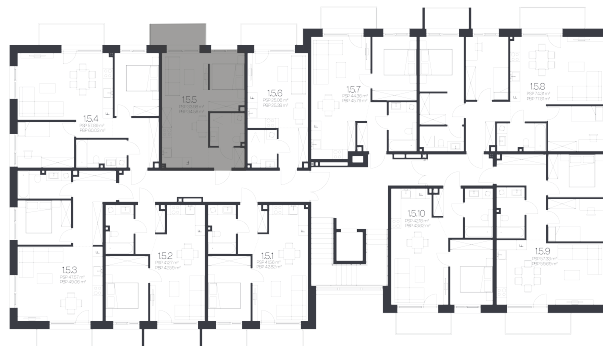

Patalpos aukšte