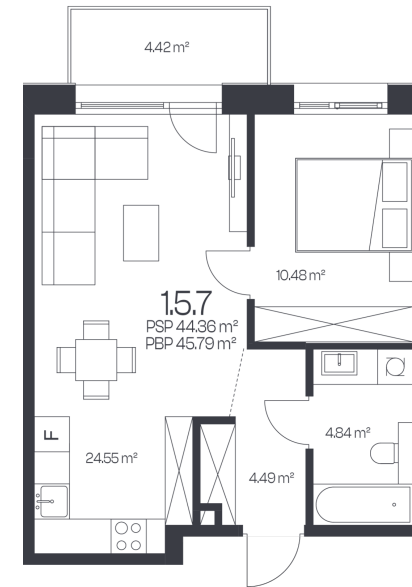

Butas 1.5.7

Korpusas 1

Aukštas 5

Kambariai 2

Plotas 45,79 m²

Kryptis R

Balkonas 4,42 m²

Susisiekite

+370 600 90 110
info@kadrai.lt