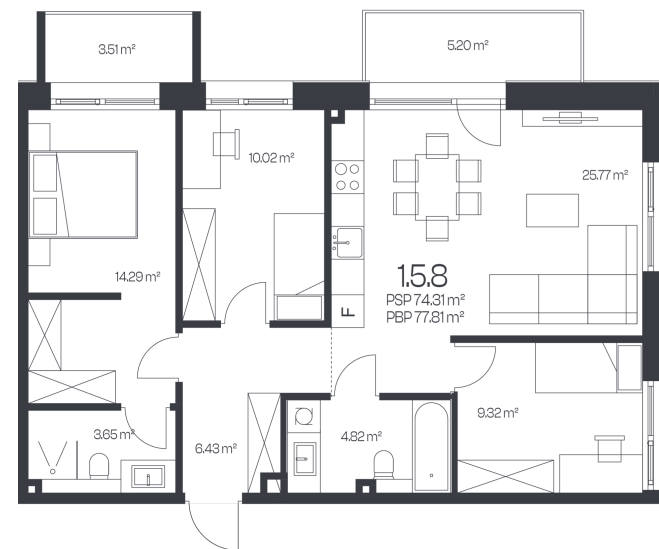

Butas 1.5.8

Korpusas 1

Aukštas 5

Kambariai 4

Plotas 77,81 m²

Kryptis R

Balkonas 5,2 m²

Susisiekite

+370 600 90 110
info@kadrai.lt