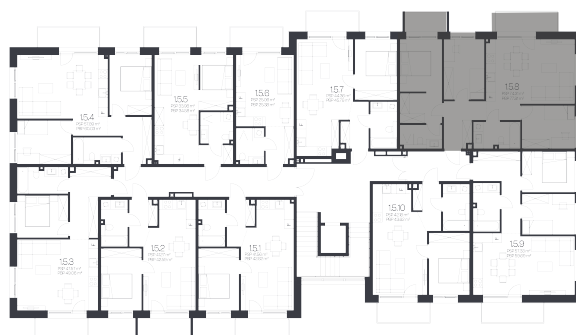

Patalpos aukšte