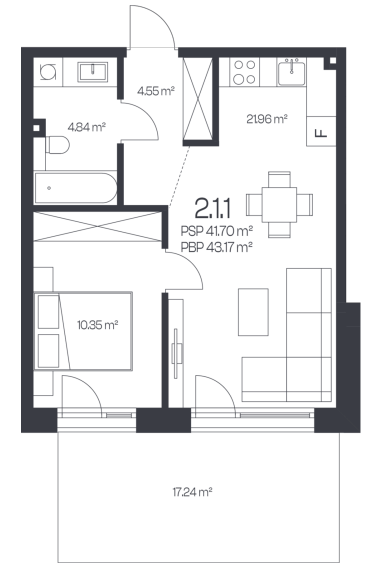

Butas 2.1.1

Korpusas 2

Aukštas 1

Kambariai 2

Plotas 43,17 m²

Kryptis V

Susisiekite

+370 600 90 110
info@kadrai.lt