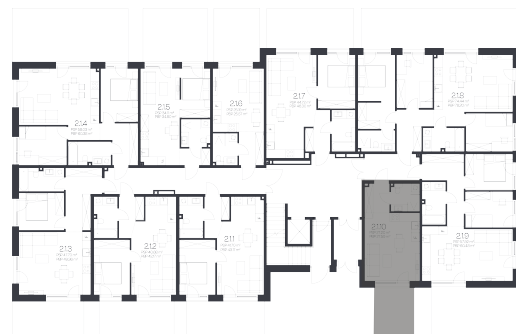

Butas 2.1.10

Korpusas 2

Aukštas 1

Kambariai 1

Plotas 27,59 m²

Kryptis V

Susisiekite

+370 600 90 110
info@kadrai.lt

Patalpos aukšte

Korpusas