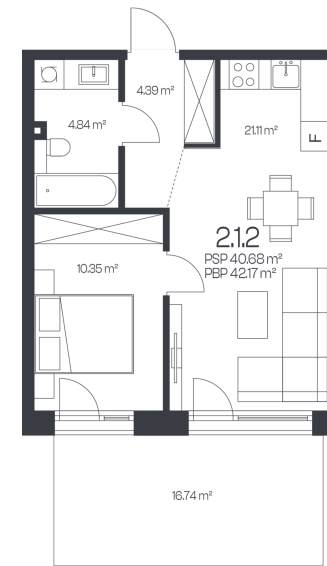

Butas 2.1.2

Korpusas 2

Aukštas 1

Kambariai 2

Plotas 42,17 m²

Kryptis V

Susisiekite

+370 600 90 110
info@kadrai.lt

Patalpos aukšte

Korpusas