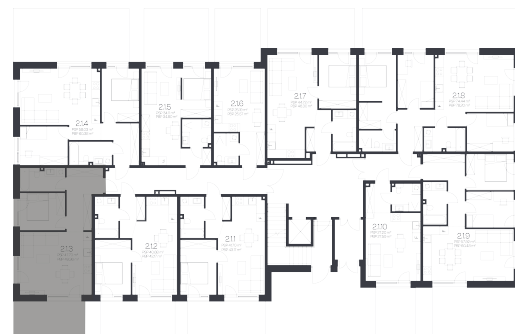

Butas 2.1.3

Korpusas 2

Aukštas 1

Kambariai 2

Plotas 49,36 m²

Kryptis V

Susisiekite

+370 600 90 110
info@kadrai.lt

Patalpos aukšte

Korpusas