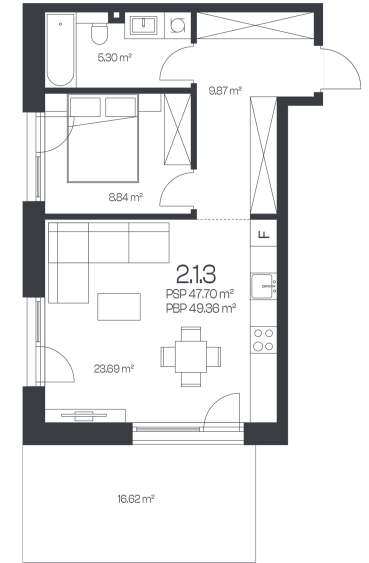

Butas 2.1.3

Korpusas 2

Aukštas 1

Kambariai 2

Plotas 49,36 m²

Kryptis V

Susisiekite

+370 600 90 110
info@kadrai.lt

Patalpos aukšte

Korpusas