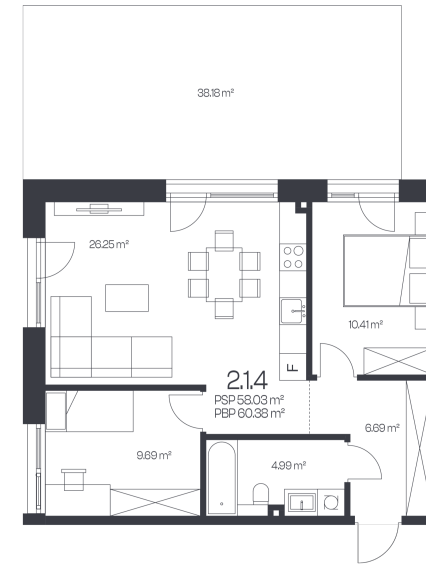

Butas 2.1.4

Korpusas 2

Aukštas 1

Kambariai 3

Plotas 60,38 m²

Kryptis R

Susisiekite

+370 600 90 110
info@kadrai.lt