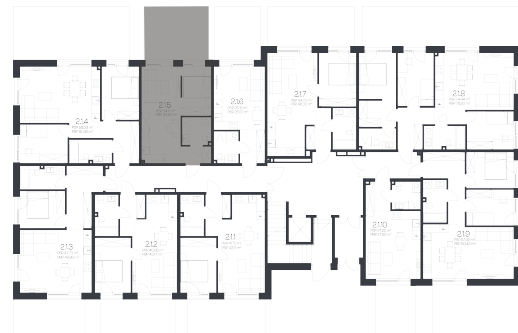

Butas 2.1.5

Korpusas 2

Aukštas 1

Kambariai 1,5

Plotas 34,8 m²

Kryptis R

Susisiekite

+370 600 90 110
info@kadrai.lt

Patalpos aukšte

Korpusas