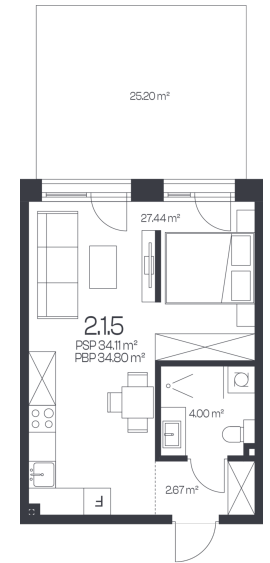

Butas 2.1.5

Korpusas 2

Aukštas 1

Kambariai 1,5

Plotas 34,8 m²

Kryptis R

Susisiekite

+370 600 90 110
info@kadrai.lt

Patalpos aukšte

Korpusas