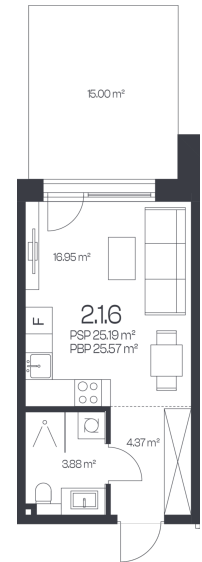

Butas 2.1.6

Korpusas 2

Aukštas 1

Kambariai 1

Plotas 25,57 m²

Kryptis R

Susisiekite

+370 600 90 110
info@kadrai.lt

Patalpos aukšte

Korpusas