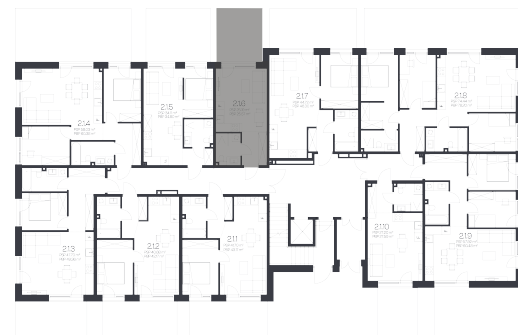

Butas 2.1.6

Korpusas 2

Aukštas 1

Kambariai 1

Plotas 25,57 m²

Kryptis R

Susisiekite

+370 600 90 110
info@kadrai.lt

Patalpos aukšte

Korpusas