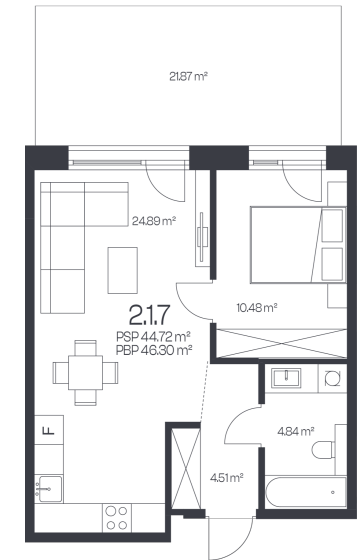

Butas 2.1.7

Korpusas 2

Aukštas 1

Kambariai 2

Plotas 46,3 m²

Kryptis R

Susisiekite

+370 600 90 110
info@kadrai.lt

Patalpos aukšte

Korpusas