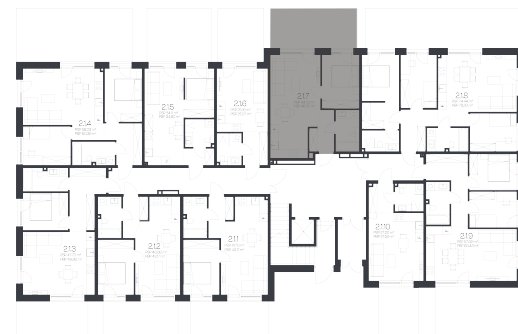

Butas 2.1.7

Korpusas 2

Aukštas 1

Kambariai 2

Plotas 46,3 m²

Kryptis R

Susisiekite

+370 600 90 110
info@kadrai.lt

Patalpos aukšte

Korpusas