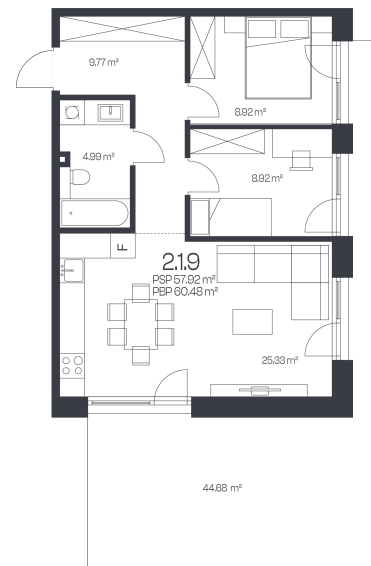

Butas 2.1.9

Korpusas 2

Aukštas 1

Kambariai 3

Plotas 60,48 m²

Kryptis V

Susisiekite

+370 600 90 110
info@kadrai.lt

Patalpos aukšte

Korpusas