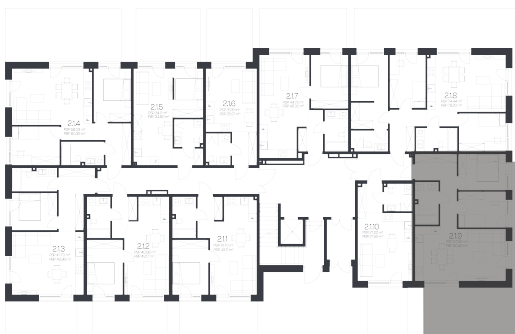

Butas 2.1.9

Korpusas 2

Aukštas 1

Kambariai 3

Plotas 60,48 m²

Kryptis V

Susisiekite

+370 600 90 110
info@kadrai.lt

Patalpos aukšte

Korpusas