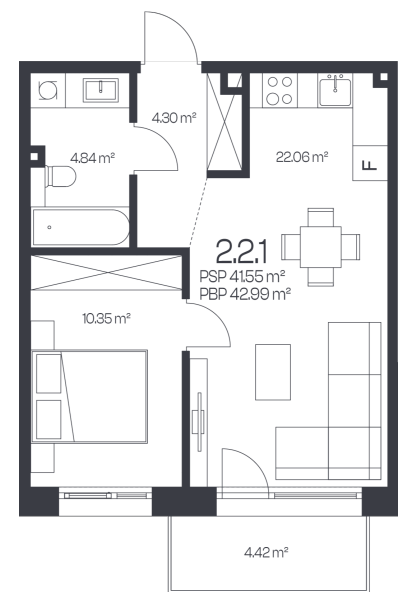

Butas 2.2.1

Korpusas 2

Aukštas 2

Kambariai 2

Plotas 42,99 m²

Kryptis V

Balkonas 4,42 m²

Susisiekite

+370 600 90 110
info@kadrai.lt