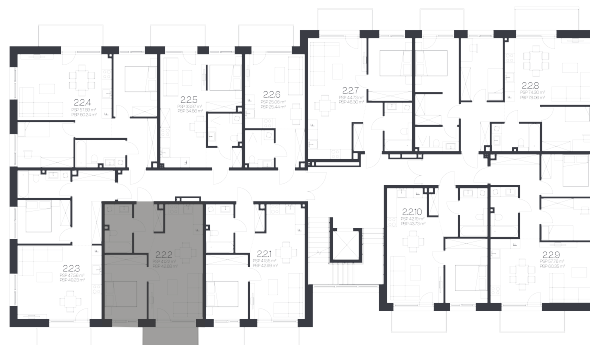

Patalpos aukšte