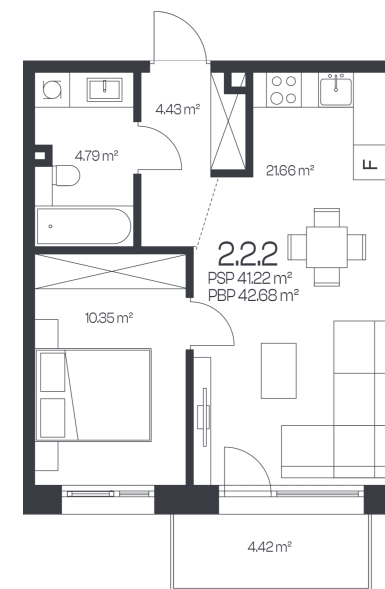

Butas 2.2.2

Korpusas 2

Aukštas 2

Kambariai 2

Plotas 42,68 m²

Kryptis V

Balkonas 4,42 m²

Susisiekite

+370 600 90 110
info@kadrai.lt