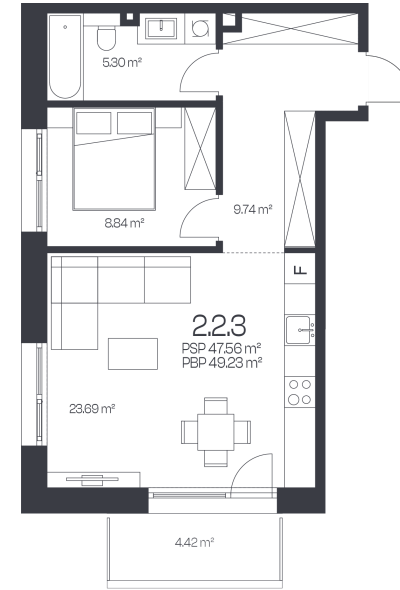

Butas 2.2.3

Korpusas 2

Aukštas 2

Kambariai 2

Plotas 49,23 m²

Kryptis V

Balkonas 4,42 m²

Susisiekite

+370 600 90 110
info@kadrai.lt