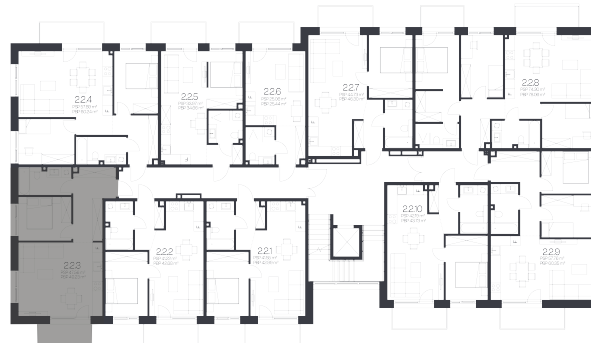

Patalpos aukšte